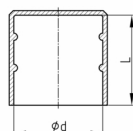

- „+“ = deviant standard colour black

Order Number	d mm	L mm
RSK 4x18,8	4	18,8
RSK 5x18	5	18
RSK 6x18	6	18
RSK 6,35x18,5	6,35	18,5
RSK 7x18,5	7	18,5
RSK 8x19	8	19
RSK 9,6x18,8	9,6	18,8
RSK 10x18	10	18
RSK 11x19	11	19
RSK 11,5x19,7	11,5	19,7
RSK 12x19,5	12	19,5
RSK 12,7x19,9	12,7	19,9
RSK 13x19	13	19
RSK 13,7x19,9	13,7	19,9
RSK 14x16,7	14	16,7
RSK 15x18	15	18
RSK 15,5x16	15,5	16
RSK 16x16	16	16
RSK 17,2x18	17,2	18
RSK 18x18	18	18
RSK 18,5x18	18,5	18
RSK 19x18	19	18
RSK 20x20	20	20
RSK 21,3x20,8	21,3	20,8