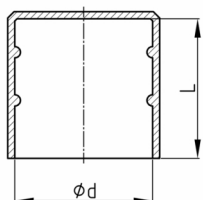

Product Group RSK

Tube protection caps made of polyethylene

Standard Colours

- uncoloured

Material

- Polyethylene (PE)

- „+“ = deviant standard colour black

Order Number	d mm	L mm
RSK 4x18,8	4	18,8
RSK 5x18	5	18
RSK 6x18	6	18
RSK 6,35x18,5	6,35	18,5
RSK 7x18,5	7	18,5
RSK 8x19	8	19
RSK 9,6x18,8	9,6	18,8
RSK 10x18	10	18
RSK 11x19	11	19
RSK 11,5x19,7	11,5	19,7
RSK 12x19,5	12	19,5
RSK 12,7x19,9	12,7	19,9
RSK 13x19	13	19
RSK 13,7x19,9	13,7	19,9
RSK 14x16,7	14	16,7
RSK 15x18	15	18
RSK 15,5x16	15,5	16
RSK 16x16	16	16
RSK 17,2x18	17,2	18
RSK 18x18	18	18
RSK 18,5x18	18,5	18
RSK 19x18	19	18
RSK 20x20	20	20
RSK 21,3x20,8	21,3	20,8

Walter Bethke GmbH & Co. KG

Technische Kunststoff - und Hybridprodukte

Order Number	d	L
	mm	mm
RSK 22x20	22	20
RSK 23,2x20	23,2	20
RSK 24x20	24	20
RSK 25,4 / 24,8 x 21	25,4	21
RSK 26x20	26	20
RSK 26,9x25	26,9	25
RSK 28,5x25	28,5	25
RSK 29x25	29	25
RSK 30x25	30	25
RSK 31,8x19	31,8	19
RSK 33,7x19	33,7	19
RSK 35x25	35	25
RSK 36,5x20	36,5	20
RSK 38x20	38	20
RSK 40x25	40	25
RSK 41,3x19,5	41,3	19,5
RSK 42,4x25	42,4	25
RSK 44,5x21,2	44,5	21,2
RSK 45,4x21,2	45,4	21,2
RSK 47,5x25	47,5	25
RSK 48,3x28	48,3	28
RSK 51x27,5	51	27,5
RSK 52x30	52	30
RSK 52,8x29	52,8	29
RSK 54x30	54	30
RSK 55x29	55	29
RSK 57x29	57	29
RSK 60,3x27	60,3	27
RSK 63,5x27	63,5	27
RSK 65x28	65	28
RSK 67x34	67	34
RSK 70x34,5	70	34,5
RSK 73x29	73	29
RSK 75x28	75	28
RSK 77x30	77	30
RSK 78x30	78	30
RSK 80x30	80	30
RSK 82x30	82	30
RSK 83x30	83	30
RSK 85x30,5	85	30,5
RSK 88,9x34	88,9	34
RSK 90x30	90	30
RSK 92,4x28	92,4	28
RSK 95x37,5	95	37,5
RSK 98x30	98	30
RSK 100x31	100	31
RSK 101,6x29,5	101,6	29,5