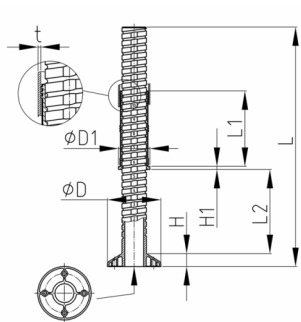

Product Group RJLM

Heavy duty adjusting plugs made of ABS for round tubes with round base

Standard Colours

- black

Material

- ABS

- D = foot diameter is 50 mm

Order Number	D	D1	H	H1	L	L1	L2	t
	mm	mm	mm	mm	mm	mm	mm	mm
RJLM 50x1,5 D	50	50	15	4	213	96	120	1,5
RJLM 50x2 D	50	50	15	4	213	96	120	2
RJLM 50x1,5	60	50	15	4	213	96	120	1,5
RJLM 50x2	60	50	15	4	213	96	120	2
RJLM 55x2	65	55	15	4	213	96	120	2
RJLM 60x1,5	70	60	15	4	213	96	120	1,5
RJLM 60x2	70	60	15	4	213	96	120	2