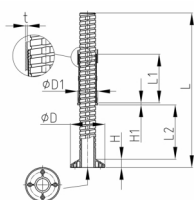

Product Group RJLM

Heavy duty adjusting plugs made of ABS for round tubes with round base

Standard Colours

- black

Material

- ABS

- D = foot diameter is 50 mm

Order Number	D	D1	H	H1	L	L1	L2	t
	mm	mm	mm	mm	mm	mm	mm	mm
RJLM 50x1,5 D	50	50	15	4	213	96	120	1,5
RJLM 50x2 D	50	50	15	4	213	96	120	2
RJLM 50x1,5	60	50	15	4	213	96	120	1,5
RJLM 50x2	60	50	15	4	213	96	120	2
RJLM 55x2	65	55	15	4	213	96	120	2
RJLM 60x1,5	70	60	15	4	213	96	120	1,5
RJLM 60x2	70	60	15	4	213	96	120	2