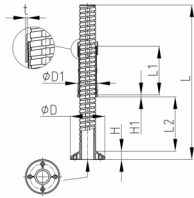

Product Group RJLM

Heavy duty adjusting plugs made of ABS for round tubes with round base

Standard Colours

- black

Material

- ABS

- D = foot diameter is 50 mm

Order Number	D	D1	H	H1	L	L1	L2	t
	mm	mm	mm	mm	mm	mm	mm	mm
RJLM 50x1,5 D	50	50	15	4	213	96	120	1,5
RJLM 50x2 D	50	50	15	4	213	96	120	2
RJLM 50x1,5	60	50	15	4	213	96	120	1,5
RJLM 50x2	60	50	15	4	213	96	120	2
RJLM 55x2	65	55	15	4	213	96	120	2
RJLM 60x1,5	70	60	15	4	213	96	120	1,5
RJLM 60x2	70	60	15	4	213	96	120	2