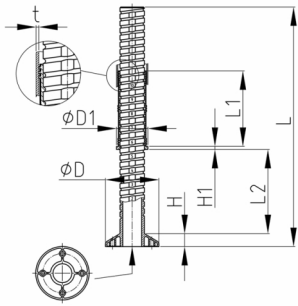

Product Group RJLM

Heavy duty adjusting plugs made of ABS for round tubes with round base

Standard Colours

- black

Material

- ABS

- D = foot diameter is 50 mm

Order Number	D	D1	H	H1	L	L1	L2	t
	mm	mm	mm	mm	mm	mm	mm	mm
RJLM 50x1,5 D	50	50	15	4	213	96	120	1,5
RJLM 50x2 D	50	50	15	4	213	96	120	2
RJLM 50x1,5	60	50	15	4	213	96	120	1,5
RJLM 50x2	60	50	15	4	213	96	120	2
RJLM 55x2	65	55	15	4	213	96	120	2
RJLM 60x1,5	70	60	15	4	213	96	120	1,5
RJLM 60x2	70	60	15	4	213	96	120	2