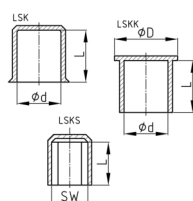

Product Group LSK

Long protection caps made of polyethylene

Standard Colours

- black

Material

- Polyethylene (PE)

Order Number	d mm	D mm	L mm	M	WAF mm
LSKK 8x18,5	8	14	18,5	M8	
LSKK 10x24	10	14	24	M10	
LSKK 12 x 24	12	17	24	M12	
LSKK 14x29	14	17,5	29	M14	
LSK 15x47	15		47		
LSK 16x40	16		40	M16	
LSK 18x38	18		38	M18	
LSK 19x37	19		37		
LSK 20x42	20		42	M20	
LSK 21,5x47	21,5		47	M22	
LSK 22x45	22		45	M22	
LSKS 22x71			71		22
LSK 24x30	24		30		
LSK 28x30	28		30		
LSK 30x54	30		54		
LSKS 32x50			50		32
LSK 34x30	34		30		
LSK 40x58	40		58		
LSK 47,5x64	47,5		64		