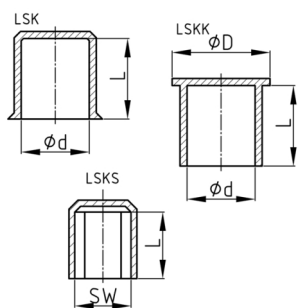

Product Group LSK

Long protection caps made of polyethylene

Standard Colours

- black

Material

- Polyethylene (PE)

Order Number	d mm	D mm	L mm	M	WAF mm
LSKK 8x18,5	8	14	18,5	M8	
LSKK 10x24	10	14	24	M10	
LSKK 12 x 24	12	17	24	M12	
LSKK 14x29	14	17,5	29	M14	
LSK 15x47	15		47		
LSK 16x40	16		40	M16	
LSK 18x38	18		38	M18	
LSK 19x37	19		37		
LSK 20x42	20		42	M20	
LSK 21,5x47	21,5		47	M22	
LSK 22x45	22		45	M22	
LSKS 22x71			71		22
LSK 24x30	24		30		
LSK 28x30	28		30		
LSK 30x54	30		54		
LSKS 32x50			50		32
LSK 34x30	34		30		
LSK 40x58	40		58		
LSK 47,5x64	47,5		64		