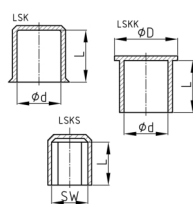

Product Group LSK

Long protection caps made of polyethylene

Standard Colours

- black

Material

- Polyethylene (PE)

Order Number	d mm	D mm	L mm	M	WAF mm
LSKK 8x18,5	8	14	18,5	M8	
LSKK 10x24	10	14	24	M10	
LSKK 12 x 24	12	17	24	M12	
LSKK 14x29	14	17,5	29	M14	
LSK 15x47	15		47		
LSK 16x40	16		40	M16	
LSK 18x38	18		38	M18	
LSK 19x37	19		37		
LSK 20x42	20		42	M20	
LSK 21,5x47	21,5		47	M22	
LSK 22x45	22		45	M22	
LSKS 22x71			71		22
LSK 24x30	24		30		
LSK 28x30	28		30		
LSK 30x54	30		54		
LSKS 32x50			50		32
LSK 34x30	34		30		
LSK 40x58	40		58		
LSK 47,5x64	47,5		64		