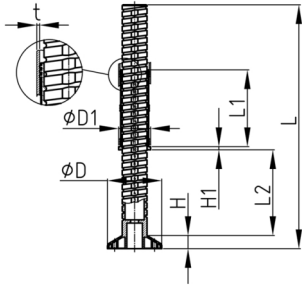

Product Group RJLF

Heavy duty adjusting plugs made of PA-GF for round tubes with big round base

Standard Colours

- black

Material

- Polyamide, glass fibre reinforced (PA-GF)

Order Number	D	D1	H	H1	L	L1	L2	t
	mm	mm	mm	mm	mm	mm	mm	mm
RJLF 40x1,5	68	40	16	4	305	96	0-245	1,5
RJLF 40x1,5 kurz	68	40	16	4	220	96	0-160	1,5
RJLF 40x2	68	40	16	4	305	96	0-245	2
RJLF 40x2 kurz	68	40	16	4	220	96	0-160	2
RJLF 42x1,5	68	42	16	4	305	96	0-245	1,5
RJLF 42x1,5 kurz	68	42	16	4	220	96	0-160	1,5
RJLF 42x2	68	42	16	4	305	96	0-245	2
RJLF 42x2 kurz	68	42	16	4	220	96	0-160	2