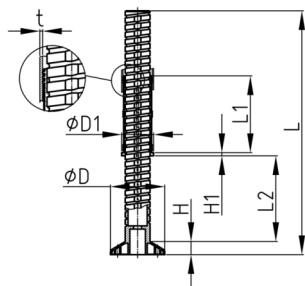

### Product Group RJLF

Heavy duty adjusting plugs made of PA-GF for round tubes with big round base

#### Material

- Polyamide, glass fibre reinforced (PA-GF)

Order Number	D	D1	H	H1	L	L1	L2	t
	mm	mm	mm	mm	mm	mm	mm	mm
RJLF 40x1,5	68	40	16	4	305	96	0-245	1,5
RJLF 40x1,5 kurz	68	40	16	4	220	96	0-160	1,5
RJLF 40x2	68	40	16	4	305	96	0-245	2
RJLF 40x2 kurz	68	40	16	4	220	96	0-160	2
RJLF 42x1,5	68	42	16	4	305	96	0-245	1,5
RJLF 42x1,5 kurz	68	42	16	4	220	96	0-160	1,5
RJLF 42x2	68	42	16	4	305	96	0-245	2
RJLF 42x2 kurz	68	42	16	4	220	96	0-160	2