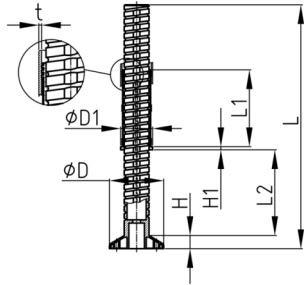

Product Group RJLF

Heavy duty adjusting plugs made of PA-GF for round tubes with big round base

Standard Colours

- black

Material

- Polyamide, glass fibre reinforced (PA-GF)

Order Number	D	D1	H	H1	L	L1	L2	t
	mm	mm	mm	mm	mm	mm	mm	mm
RJLF 40x1,5	68	40	16	4	305	96	0-245	1,5
RJLF 40x1,5 kurz	68	40	16	4	220	96	0-160	1,5
RJLF 40x2	68	40	16	4	305	96	0-245	2
RJLF 40x2 kurz	68	40	16	4	220	96	0-160	2
RJLF 42x1,5	68	42	16	4	305	96	0-245	1,5
RJLF 42x1,5 kurz	68	42	16	4	220	96	0-160	1,5
RJLF 42x2	68	42	16	4	305	96	0-245	2
RJLF 42x2 kurz	68	42	16	4	220	96	0-160	2