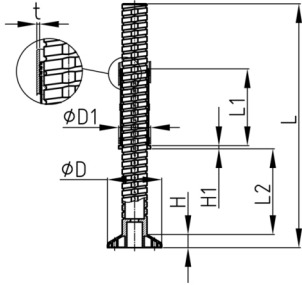

Product Group RJLF

Heavy duty adjusting plugs made of PA-GF for round tubes with big round base

Standard Colours

- black

Material

- Polyamide, glass fibre reinforced (PA-GF)

Order Number	D	D1	H	H1	L	L1	L2	t
	mm	mm	mm	mm	mm	mm	mm	mm
RJLF 40x1,5	68	40	16	4	305	96	0-245	1,5
RJLF 40x1,5 kurz	68	40	16	4	220	96	0-160	1,5
RJLF 40x2	68	40	16	4	305	96	0-245	2
RJLF 40x2 kurz	68	40	16	4	220	96	0-160	2
RJLF 42x1,5	68	42	16	4	305	96	0-245	1,5
RJLF 42x1,5 kurz	68	42	16	4	220	96	0-160	1,5
RJLF 42x2	68	42	16	4	305	96	0-245	2
RJLF 42x2 kurz	68	42	16	4	220	96	0-160	2