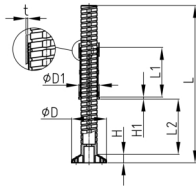

Product Group RJLF

Heavy duty adjusting plugs made of PA-GF for round tubes with big round base

Standard Colours

- black

Material

- Polyamide, glass fibre reinforced (PA-GF)

Order Number	D	D1	H	H1	L	L1	L2	t
	mm	mm	mm	mm	mm	mm	mm	mm
RJLF 40x1,5	68	40	16	4	305	96	0-245	1,5
RJLF 40x1,5 kurz	68	40	16	4	220	96	0-160	1,5
RJLF 40x2	68	40	16	4	305	96	0-245	2
RJLF 40x2 kurz	68	40	16	4	220	96	0-160	2
RJLF 42x1,5	68	42	16	4	305	96	0-245	1,5
RJLF 42x1,5 kurz	68	42	16	4	220	96	0-160	1,5
RJLF 42x2	68	42	16	4	305	96	0-245	2
RJLF 42x2 kurz	68	42	16	4	220	96	0-160	2