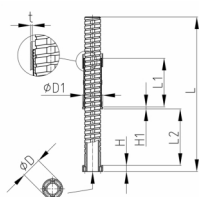

Product Group RJLF2

Heavy duty adjusting plugs made of PA-GF for round tubes with small round base

Standard Colours

- black

Material

- Polyamide, glass fibre reinforced (PA-GF)

Order Number	D	D1	H	H1	L	L1	L2	t
	mm	mm	mm	mm	mm	mm	mm	mm
RJLF2 40x1,5	40	40	9	4	283,5	96	170	1,5
RJLF2 40x1,5 kurz	40	40	9	4	198,5	96	100	1,5
RJLF2 40x2	40	40	9	4	283,5	96	170	2
RJLF2 40x2 kurz	40	40	9	4	198,5	96	100	2
RJLF2 42x1,5	40	42	9	4	283,5	96	170	1,5
RJLF2 42x1,5 kurz	40	42	9	4	198,5	96	100	1,5
RJLF2 42x2	40	42	9	4	283,5	96	170	2
RJLF2 42x2 kurz	40	42	9	4	198,5	96	100	2