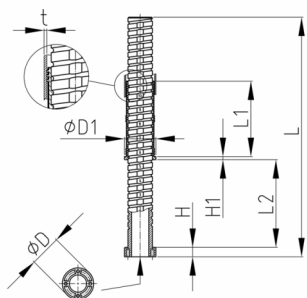

Product Group RJLF2

Heavy duty adjusting plugs made of PA-GF for round tubes with small round base

Standard Colours

- black

Material

- Polyamide, glass fibre reinforced (PA-GF)

Order Number	D	D1	H	H1	L	L1	L2	t
	mm	mm	mm	mm	mm	mm	mm	mm
RJLF2 40x1,5	40	40	9	4	283,5	96	170	1,5
RJLF2 40x1,5 kurz	40	40	9	4	198,5	96	100	1,5
RJLF2 40x2	40	40	9	4	283,5	96	170	2
RJLF2 40x2 kurz	40	40	9	4	198,5	96	100	2
RJLF2 42x1,5	40	42	9	4	283,5	96	170	1,5
RJLF2 42x1,5 kurz	40	42	9	4	198,5	96	100	1,5
RJLF2 42x2	40	42	9	4	283,5	96	170	2
RJLF2 42x2 kurz	40	42	9	4	198,5	96	100	2