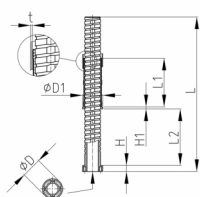

Product Group RJLF2

Heavy duty adjusting plugs made of PA-GF for round tubes with small round base

Standard Colours

- black

Material

- Polyamide, glass fibre reinforced (PA-GF)

Order Number	D	D1	H	H1	L	L1	L2	t
	mm	mm	mm	mm	mm	mm	mm	mm
RJLF2 40x1,5	40	40	9	4	283,5	96	170	1,5
RJLF2 40x1,5 kurz	40	40	9	4	198,5	96	100	1,5
RJLF2 40x2	40	40	9	4	283,5	96	170	2
RJLF2 40x2 kurz	40	40	9	4	198,5	96	100	2
RJLF2 42x1,5	40	42	9	4	283,5	96	170	1,5
RJLF2 42x1,5 kurz	40	42	9	4	198,5	96	100	1,5
RJLF2 42x2	40	42	9	4	283,5	96	170	2
RJLF2 42x2 kurz	40	42	9	4	198,5	96	100	2