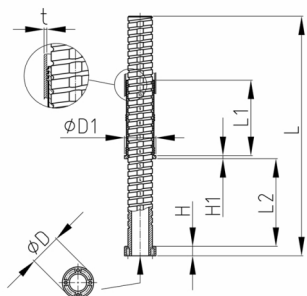

Product Group RJLF2

Heavy duty adjusting plugs made of PA-GF for round tubes with small round base

Standard Colours

- black

Material

- Polyamide, glass fibre reinforced (PA-GF)

Order Number	D	D1	H	H1	L	L1	L2	t
	mm	mm	mm	mm	mm	mm	mm	mm
RJLF2 40x1,5	40	40	9	4	283,5	96	170	1,5
RJLF2 40x1,5 kurz	40	40	9	4	198,5	96	100	1,5
RJLF2 40x2	40	40	9	4	283,5	96	170	2
RJLF2 40x2 kurz	40	40	9	4	198,5	96	100	2
RJLF2 42x1,5	40	42	9	4	283,5	96	170	1,5
RJLF2 42x1,5 kurz	40	42	9	4	198,5	96	100	1,5
RJLF2 42x2	40	42	9	4	283,5	96	170	2
RJLF2 42x2 kurz	40	42	9	4	198,5	96	100	2