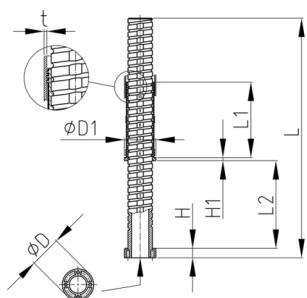

Product Group RJLF2

Heavy duty adjusting plugs made of PA-GF for round tubes with small round base

Standard Colours

- black

Material

- Polyamide, glass fibre reinforced (PA-GF)

Order Number	D	D1	H	H1	L	L1	L2	t
	mm	mm	mm	mm	mm	mm	mm	mm
RJLF2 40x1,5	40	40	9	4	283,5	96	170	1,5
RJLF2 40x1,5 kurz	40	40	9	4	198,5	96	100	1,5
RJLF2 40x2	40	40	9	4	283,5	96	170	2
RJLF2 40x2 kurz	40	40	9	4	198,5	96	100	2
RJLF2 42x1,5	40	42	9	4	283,5	96	170	1,5
RJLF2 42x1,5 kurz	40	42	9	4	198,5	96	100	1,5
RJLF2 42x2	40	42	9	4	283,5	96	170	2
RJLF2 42x2 kurz	40	42	9	4	198,5	96	100	2