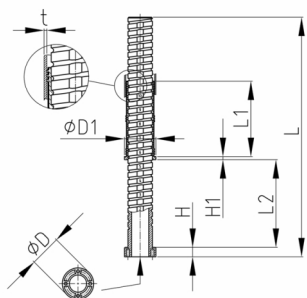

### Product Group RJLF2

Heavy duty adjusting plugs made of PA-GF for round tubes with small round base

#### Material

- Polyamide, glass fibre reinforced (PA-GF)

Order Number	D	D1	H	H1	L	L1	L2	t
	mm	mm	mm	mm	mm	mm	mm	mm
RJLF2 40x1,5	40	40	9	4	283,5	96	170	1,5
RJLF2 40x1,5 kurz	40	40	9	4	198,5	96	100	1,5
RJLF2 40x2	40	40	9	4	283,5	96	170	2
RJLF2 40x2 kurz	40	40	9	4	198,5	96	100	2
RJLF2 42x1,5	40	42	9	4	283,5	96	170	1,5
RJLF2 42x1,5 kurz	40	42	9	4	198,5	96	100	1,5
RJLF2 42x2	40	42	9	4	283,5	96	170	2
RJLF2 42x2 kurz	40	42	9	4	198,5	96	100	2