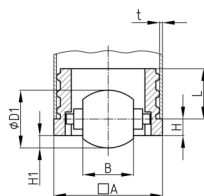

#### Material

- Base body: Polyamide (PA)
- Bolt: steel
- Castor: elastic thermoplast (TPE)

Order Number	A	B	D1	H	H1	L	t
	mm	mm	mm	mm	mm	mm	mm
VLR 35x35x2	35	12	20	3	4	23,5	2
VLR 40x40x1,5	40	18	25	3	7	23,5	1,5
VLR 40x40x2	40	18	25	3	7	23,5	2