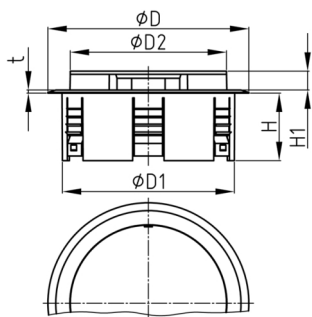

Walter Bethke GmbH & Co. KG

Technische Kunststoff - und Hybridprodukte

Product Group KBKZ30

Telescope floor outlet made of PP for single cables.

Standard Colours

- black
- silver
- white

Material

- Polypropylene (PP)

Order Number	D	D1	D2	H	H1	t
	mm	mm	mm	mm	mm	mm
KBKZ30 Outlet-TA	128	110	100	43	12	2