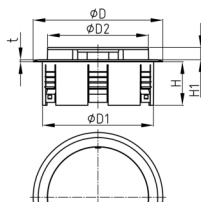

Walter Bethke GmbH & Co. KG

Technische Kunststoff - und Hybridprodukte

Product Group KBKZ30

Telescope floor outlet made of PP for single cables.

Standard Colours

- black
- silver
- white

Material

- Polypropylene (PP)

Order Number	D	D1	D2	H	H1	t
	mm	mm	mm	mm	mm	mm
KBKZ30 Outlet-TA	128	110	100	43	12	2