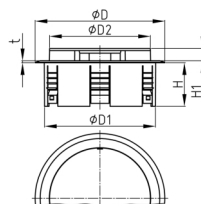

Walter Bethke GmbH & Co. KG

Technische Kunststoff - und Hybridprodukte

Product Group KBKZ30

Telescope floor outlet made of PP for single cables.

Standard Colours

- black
- silver
- white

Material

- Polypropylene (PP)

Order Number	D	D1	D2	H	H1	t
	mm	mm	mm	mm	mm	mm
KBKZ30 Outlet-TA	128	110	100	43	12	2