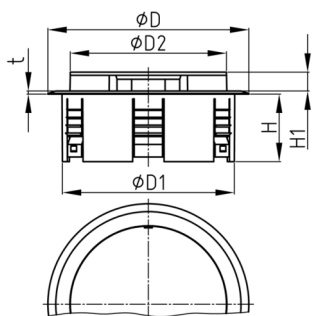

Walter Bethke GmbH & Co. KG

Technische Kunststoff - und Hybridprodukte

Product Group KBKZ30

Telescope floor outlet made of PP for single cables.

Standard Colours

- black
- silver
- white

Material

- Polypropylene (PP)

Order Number	D	D1	D2	H	H1	t
	mm	mm	mm	mm	mm	mm
KBKZ30 Outlet-TA	128	110	100	43	12	2