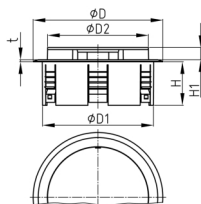

Walter Bethke GmbH & Co. KG

Technische Kunststoff - und Hybridprodukte

Product Group KBKZ30

Telescope floor outlet made of PP for single cables.

Standard Colours

- black
- silver
- white

Material

- Polypropylene (PP)

Order Number	D	D1	D2	H	H1	t
	mm	mm	mm	mm	mm	mm
KBKZ30 Outlet-TA	128	110	100	43	12	2