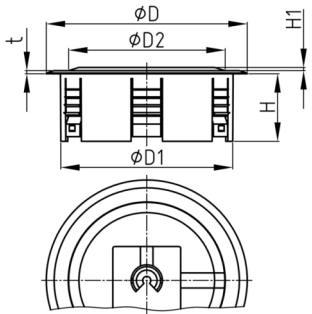

# Walter Bethke GmbH & Co. KG

Technische Kunststoff - und Hybridprodukte

**Product Group** KBKZ33

Floor outlet made of PP for the vertical connection for one cable routing system KBK Quadro

### Material

- Polypropylene (PP)

Order Number	D	D1	D2	H	H1	t
	mm	mm	mm	mm	mm	mm
KBKZ33 Outlet-Quadro	128	110	100	43	4	2