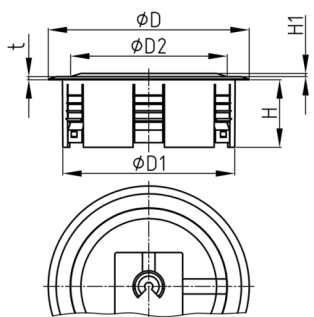

# Walter Bethke GmbH & Co. KG

Technische Kunststoff - und Hybridprodukte

**Product Group** KBKZ33

Floor outlet made of PP for the vertical connection for one cable routing system KBK Quadro

### Material

- Polypropylene (PP)

| Order Number         | D   | D1  | D2  | H  | H1 | t  |
|----------------------|-----|-----|-----|----|----|----|
|                      | mm  | mm  | mm  | mm | mm | mm |
| KBKZ33 Outlet-Quadro | 128 | 110 | 100 | 43 | 4  | 2  |