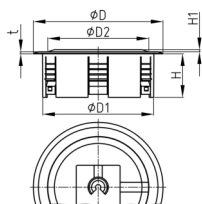

# Walter Bethke GmbH & Co. KG

Technische Kunststoff - und Hybridprodukte

**Product Group** KBKZ33

Floor outlet made of PP for the vertical connection for one cable routing system KBK Quadro

### Material

- Polypropylene (PP)

Order Number	D	D1	D2	H	H1	t
	mm	mm	mm	mm	mm	mm
KBKZ33 Outlet-Quadro	128	110	100	43	4	2