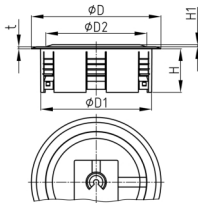

# Walter Bethke GmbH & Co. KG

Technische Kunststoff - und Hybridprodukte

**Product Group** KBKZ33

Floor outlet made of PP for the vertical connection for one cable routing system KBK Quadro

### Material

- Polypropylene (PP)

Order Number	D	D1	D2	H	H1	t
	mm	mm	mm	mm	mm	mm
KBKZ33 Outlet-Quadro	128	110	100	43	4	2