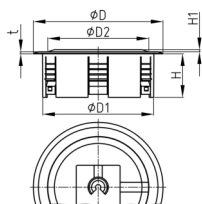

# Walter Bethke GmbH & Co. KG

Technische Kunststoff - und Hybridprodukte

**Product Group** KBKZ33

Floor outlet made of PP for the vertical connection for one cable routing system KBK Quadro

### Material

- Polypropylene (PP)

| Order Number         | D   | D1  | D2  | H  | H1 | t  |
|----------------------|-----|-----|-----|----|----|----|
|                      | mm  | mm  | mm  | mm | mm | mm |
| KBKZ33 Outlet-Quadro | 128 | 110 | 100 | 43 | 4  | 2  |