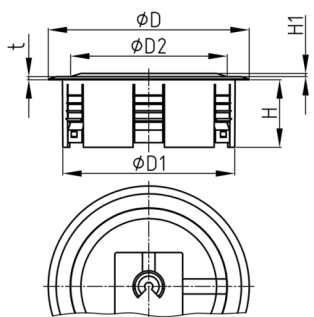

# Walter Bethke GmbH & Co. KG

Technische Kunststoff - und Hybridprodukte

**Product Group** KBKZ33

Floor outlet made of PP for the vertical connection for one cable routing system KBK Quadro

### Material

- Polypropylene (PP)

Order Number	D	D1	D2	H	H1	t
	mm	mm	mm	mm	mm	mm
KBKZ33 Outlet-Quadro	128	110	100	43	4	2