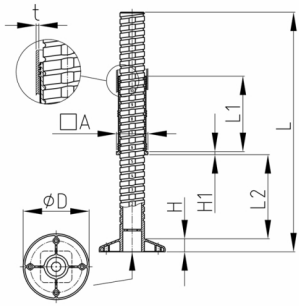

### Product Group VJLQ4

Heavy duty adjusting plugs made of PA-GF for square tubes with big round base

#### Material

- Polyamide, glass fibre reinforced (PA-GF)

Order Number	A	D	H	H1	L	L1	L2	t
	mm	mm	mm	mm	mm	mm	mm	mm
VJLQ4 40x40x1,5	40	68	15	4	283,5	96	170	1,5
VJLQ4 40x40x1,5 K	40	68	15	4	198,5	96	100	1,5
VJLQ4 40x40x2	40	68	15	4	283,5	96	170	2
VJLQ4 40x40x2 K	40	68	15	4	198,5	96	100	2