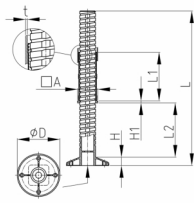

### Product Group VJLQ4

Heavy duty adjusting plugs made of PA-GF for square tubes with big round base

#### Material

- Polyamide, glass fibre reinforced (PA-GF)

Order Number	A	D	H	H1	L	L1	L2	t
	mm	mm	mm	mm	mm	mm	mm	mm
VJLQ4 40x40x1,5	40	68	15	4	283,5	96	170	1,5
VJLQ4 40x40x1,5 K	40	68	15	4	198,5	96	100	1,5
VJLQ4 40x40x2	40	68	15	4	283,5	96	170	2
VJLQ4 40x40x2 K	40	68	15	4	198,5	96	100	2