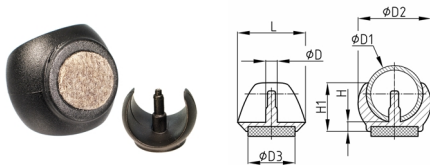

Produktgruppe KKSGF

Filzgleiter - Bodenschongleiter/Silencer - Ellipsoid förmige Klemmschalengleiter mit geräuschkämpfender Filzgleitfläche

Standardfarben

- schwarz RAL 9005

Material

- Grundkörper: Polyamid 6 (PA 6)
- Gleitfläche: Wollfilz

- Für die Serien KKSGx bestehen Schutzrechte.
- Bitte beachten Sie unseren "Ratgeber Möbelgleiter".

Produktvarianten auf Anfrage

- Sonderfarben (Farben, Mindestmengen, Rüstkosten, Preiszuschläge)

Bestellnummer	Bohrungs-Ø	D	D1	D2	D3	H	H1	L
	mm	mm	mm	mm	mm	mm	mm	mm
KKSGF 20	5,8-5,9	5,7	18-20	28	15	5,5	19	25
KKSGF 22	5,8-5,9	5,7	21-24	28,5	20	4,5	20,5	26,5
KKSGF 24	5,8-5,9	5,7	23-24	33,5	20	5	22	30,5
KKSGF 25	5,8-5,9	5,7	24-26	34	20	4,5	22	31,5
KKSGF 28	5,8-5,9	5,7	27-29	36	25	5	24	33,5
KKSGF 30	5,8-5,9	5,7	30-32	40	25	5	24,5	34,5
KKSGF 32	5,8-5,9	5,7	32-34	41,5	25	5	27	36
KKSGF 35	6,5-6,6	6,4	34-36	44,5	25	5,5	27,5	38,5