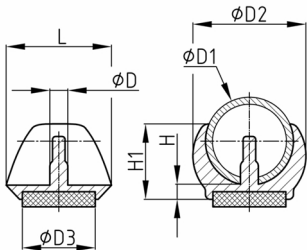

Produktgruppe KKSGF

Filzgleiter - Bodenschongleiter/Silencer - Ellipsoid förmige Klemmschalengleiter mit geräuschkämpfender Filzgleitfläche

Standardfarben

- schwarz RAL 9005

Material

- Grundkörper: Polyamid 6 (PA 6)
- Gleitfläche: Wollfilz

- Für die Serien KKSGx bestehen Schutzrechte.
- Bitte beachten Sie unseren "Ratgeber Möbelgleiter".

Produktvarianten auf Anfrage

- Sonderfarben (Farben, Mindestmengen, Rüstkosten, Preiszuschläge)

Bestellnummer	Bohrungs-Ø	D	D1	D2	D3	H	H1	L
	mm	mm	mm	mm	mm	mm	mm	mm
KKSGF 20	5,8-5,9	5,7	18-20	28	15	5,5	19	25
KKSGF 22	5,8-5,9	5,7	21-24	28,5	20	4,5	20,5	26,5
KKSGF 24	5,8-5,9	5,7	23-24	33,5	20	5	22	30,5
KKSGF 25	5,8-5,9	5,7	24-26	34	20	4,5	22	31,5
KKSGF 28	5,8-5,9	5,7	27-29	36	25	5	24	33,5
KKSGF 30	5,8-5,9	5,7	30-32	40	25	5	24,5	34,5
KKSGF 32	5,8-5,9	5,7	32-34	41,5	25	5	27	36
KKSGF 35	6,5-6,6	6,4	34-36	44,5	25	5,5	27,5	38,5