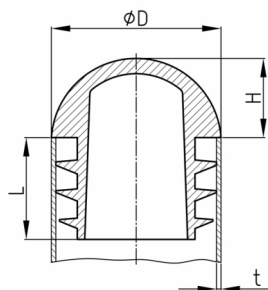

Produktgruppe DLZ

Runder Abdeckstopfen mit Kugelkopf

Standardfarben

- schwarz

Material

- Polyethylen (PE)