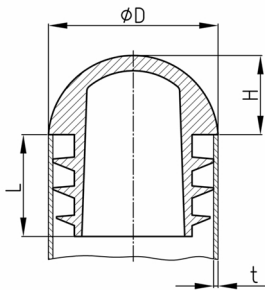

Produktgruppe DLZ

Abdeckstopfen mit Kugelkopf für Rundrohre

Standardfarben

- schwarz

Material

- Polyethylen (PE)

• Für britische oder US Rohrdicke Systeme nutzen Sie die Website zur Umrechnung für "Gauge" zu Millimeter:
www.umrechnung-zoll-cm.de/zoll-mm/

Bestellnummer	D	H	L	t
	mm	mm	mm	mm
DLZ 0,5	21,3	10,65	20	2,65
DLZ 0,75	26,9	13,45	20	2,65
DLZ 1	33,7	16,85	20	3,25
DLZ 1,25	42,4	21,2	25	3,25
DLZ 1,5	48,3	24,15	25	3,25
DLZ 2	60,3	30,15	25	3,65