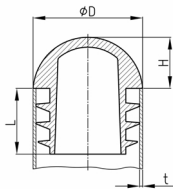

Produktgruppe DLZ

Abdeckstopfen mit Kugelkopf für Rundrohre

Standardfarben

- schwarz

Material

- Polyethylen (PE)

• Für britische oder US Rohrdicke Systeme nutzen Sie die Website zur Umrechnung für "Gauge" zu Millimeter:
www.umrechnung-zoll-cm.de/zoll-mm/

Bestellnummer	D	H	L	t
	mm	mm	mm	mm
DLZ 0,5	21,3	10,65	20	2,65
DLZ 0,75	26,9	13,45	20	2,65
DLZ 1	33,7	16,85	20	3,25
DLZ 1,25	42,4	21,2	25	3,25
DLZ 1,5	48,3	24,15	25	3,25
DLZ 2	60,3	30,15	25	3,65